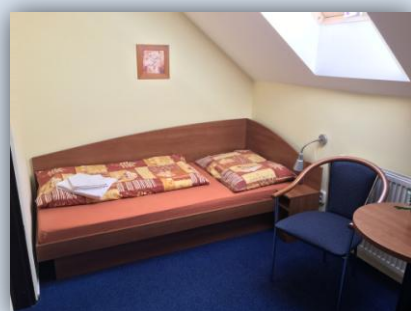

# UBYTOVANIE

V priestoroch spoločnosti GEMINI s. r. o. v Starej Turej poskytujeme ubytovanie "na skok" od centra mesta. K dispozícii je ubytovanie v samostatných dvojlôžkových izbách na 2 podlaží a na prízemí v 4 trojlôžkových izbách.

## 2. podlažie

Kapacita : 12 osôb

Počet izieb : 6 ( 2 izby s oddelenými lôžkami )

Každá izba je vybavená vlastným sociálnym zariadením (WC, umývadlo, vaňa alebo sprchovací kút), satelitnou televíziou a bezdrôtovým pripojením na internet, vstavané skrine na uloženie osobných vecí.

## **Prízemie**

Kapacita : 12 osôb

Počet izieb : 3 (štvorlôžkové izby)

Každá izba je vybavená samostatným lôžkom, skriňou na uloženie osobných vecí a odevov, stolíkom. K dispozícií je samostatná kuchynka, ktorá je vybavená na prípravu jedál. Sociálne zariadenie je spoločné, rozdelené na mužov a ženy a je k dispozícií WC, umývadlo a sprchovací kút.